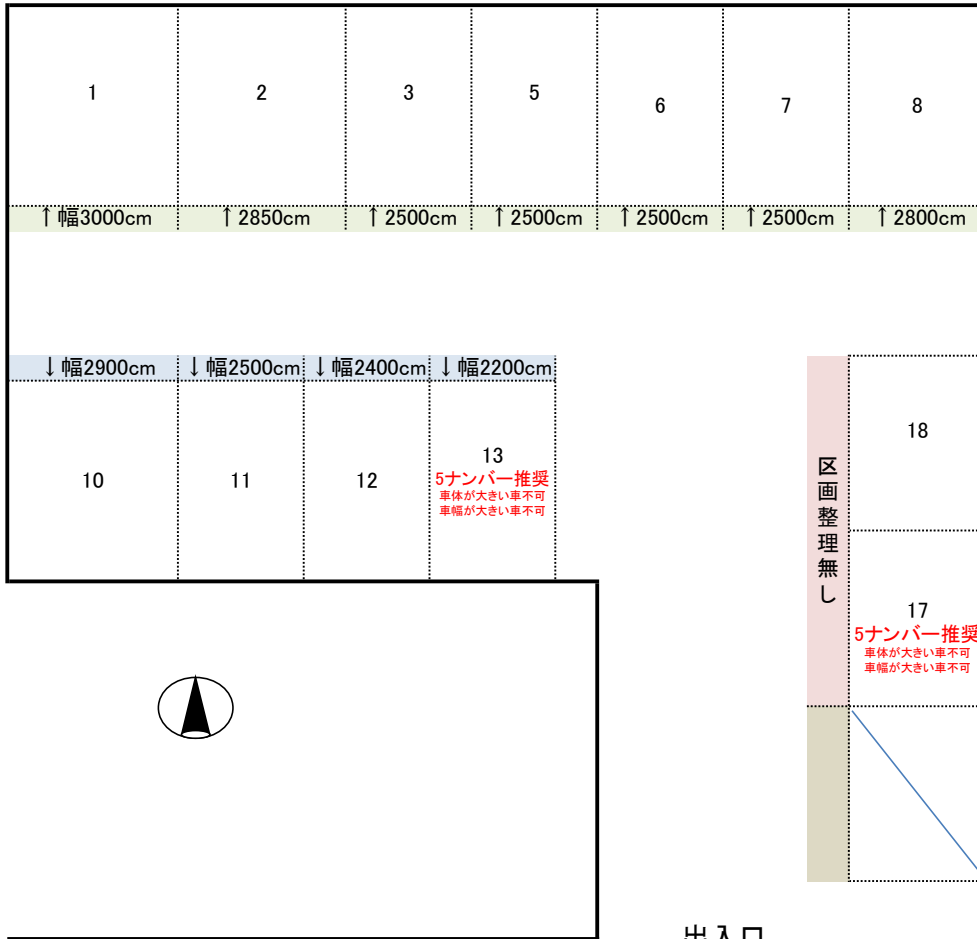

南町2丁目駐車場

所在地/国分寺市南町2-284

《区画変更後》

公道